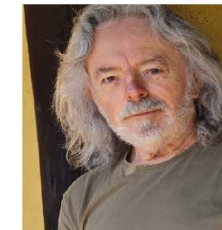

Lance inicial R\$ 2.000,00

Tere Finger
artista plástico

Características da Obra:

Dimensões obra 1: 21x30cm

Dimensões obra 2: 29,5x42cm

Dimensões obra 3: 53x68,5cm

Lance inicial R\$ 200,00
OBRA 1

Lance inicial R\$ 400,00
OBRA 2

Lance inicial R\$ 600,00
OBRA 3

Lance inicial R\$ 980,00

Vitor Senger
artista plástico

Características da Obra:

A inspiração da obra, surgiu do amor do artista pelos animais, principalmente aos nossos companheiros, os cães.

Técnica: Acrílica sobre tela

Dimensões 80x80cm

Data da Obra: 2019

Lance inicial R\$ 1.500,00

Victor Hugo Porto
artista plástico

Características da Obra:

Inspiração, na figura humana e seus jeitos e trejeitos, raças. Moda, e momento de pandemia onde só se via os olhos o resto do rosto tapado, por isto o olhar em destaque.