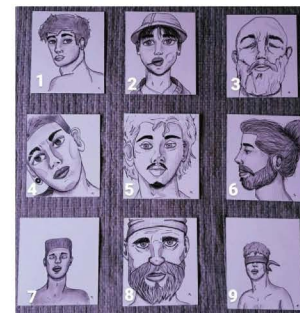

Lance inicial R\$ 2.000,00

Tere Finger
artista plástico

Características da Obra:

Dimensões obra 1: 21x30cm

Dimensões obra 2: 29,5x42cm

Dimensões obra 3: 53x68,5cm

Lance inicial R\$ 200,00
OBRA 1

Lance inicial R\$ 400,00
OBRA 2

Técnica: Acrílica sobre tela

Dimensões 80x80cm

Data da Obra: 2019

Lance inicial R\$ 1.500,00

Victor Hugo Porto
artista plástico

Características da Obra:

Inspiração, na figura humana e seus jeitos e trejeitos, raças. Moda, e momento de pandemia onde só se via os olhos o resto do rosto tapado, por isto o olhar em destaque.

Técnica: grafite sobre tela com verniz acrílico.

Dimensões 70x70cm

Data da Obra: 2021

Willian Cabral
artista plástico

Características da Obra:

Técnica: hachuras sobre papel reciclado
Dimensões: 55,6x38cm

Data: 21/02/2022