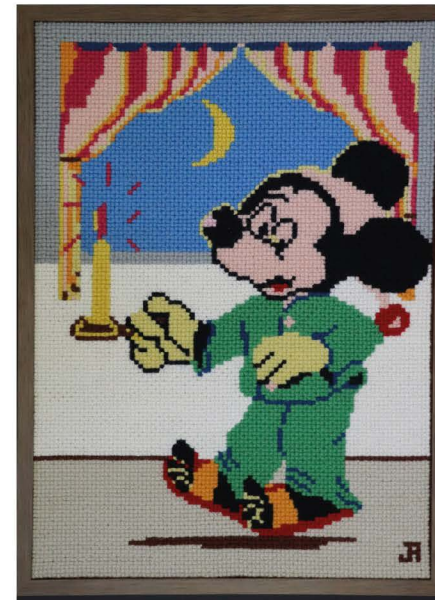

Jacks Ricardo Selistre

artista plástico

Características da Obra:

Técnica: acrílico e giz sobre tela
Dimensões: 50x70cm
Ano: 2022

Lance inicial R\$ **500,00**

Joaquim Rocha

Características da Obra:

Técnica: linhas, agulhas, tela e pontos utilizados na tapeçaria;