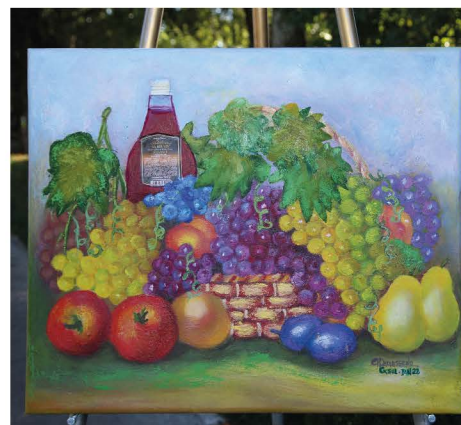

Lance inicial R$ 550,00

Características da Obra:

Dimensões: 60x50cm