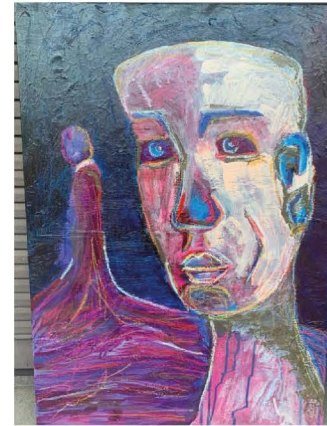

Características da Obra:

Técnica: escultura em pedra

Inspiração: Universo Feminino

Dimensões: 26 alt. x 10 larg x 11 prof.

Lance inicial R\$ **4.800,00**

Lance inicial R\$ 400,00

Christian de Lima
artista plástico

Homero Ribeiro

Características da Obra:

As obras produzidas para este leilão, são inspiradas em uma série de esculturas produzidas pelo artista, a qual denomina como "Gordinhas" e principalmente inspiradas, pelas mulheres atendidas no Instituto.

Lance inicial R\$ **650,00**
cada

Lance inicial R\$ **500,00**
escultura

Jane de Bhoni

artista plástico

Características da Obra:

Técnica: desenho sobre tela
Dimensões: 40x40cm

Lance inicial R\$ **1.200,00**

Jacks Ricardo Selistre

artista plástico

Características da Obra:

Técnica: acrílico e giz sobre tela
Dimensões: 50x70cm
Ano: 2022

Lance inicial R\$ **500,00**

Joaquim Rocha

Características da Obra:

Técnica: linhas, agulhas, tela e pontos utilizados na tapeçaria;